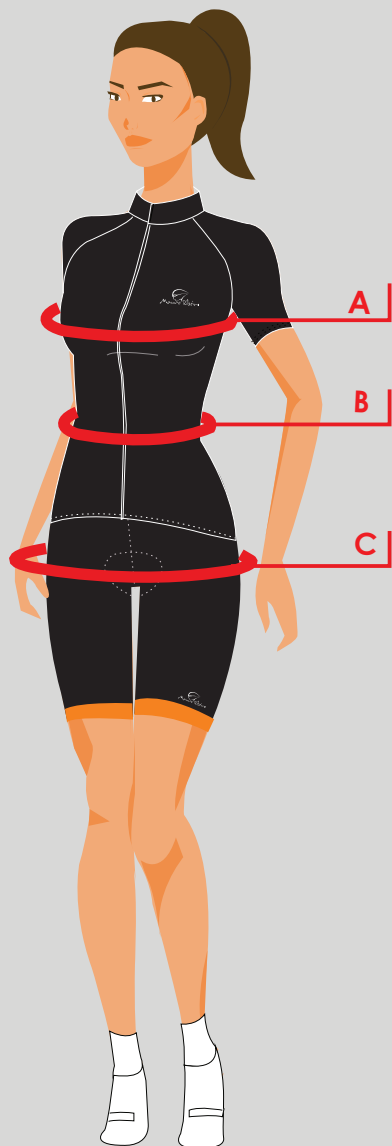

		MASCULINO MEN						
TAMANHOS (cm)	XS PP	S P	M M	L G	XL GG	XXL 3G	XXXL 4G	
A TORAX CHEST	86-90	91-95	96-100	101-105	106-110	111-115	116-120	
B CINTURA WAIST	73-77	78-81	82-86	87-91	92-96	97-101	102-106	
C QUADRIL HIPS	86-90	91-95	96-100	101-105	106-110	111-115	116-120	

OBSERVAÇÕES

-Tamanhos construídos a partir das **medidas do corpo**: torax, cintura e quadril.

-Sizes constructed from **body measurements**: chest, waist and hips.

FEMININO WOMEN							
TAMANHOS (cm)	XS PP	S P	M M	L G	XL GG	XXL 3G	XXXL 4G
A TORAX CHEST	79-83	84-88	89-93	94-98	99-103	104-108	109-113
B CINTURA WAIST	61-65	66-70	71-75	75-79	80-84	85-89	90-94
C QUADRIL HIPS	76-90	91-95	96-100	101-105	107-111	112-116	117-121

OBSERVAÇÕES

-Tamanhos construídos a partir das **medidas do corpo**: torax, cintura e quadril.

-Sizes constructed from **body measurements**: chest, waist and hips.